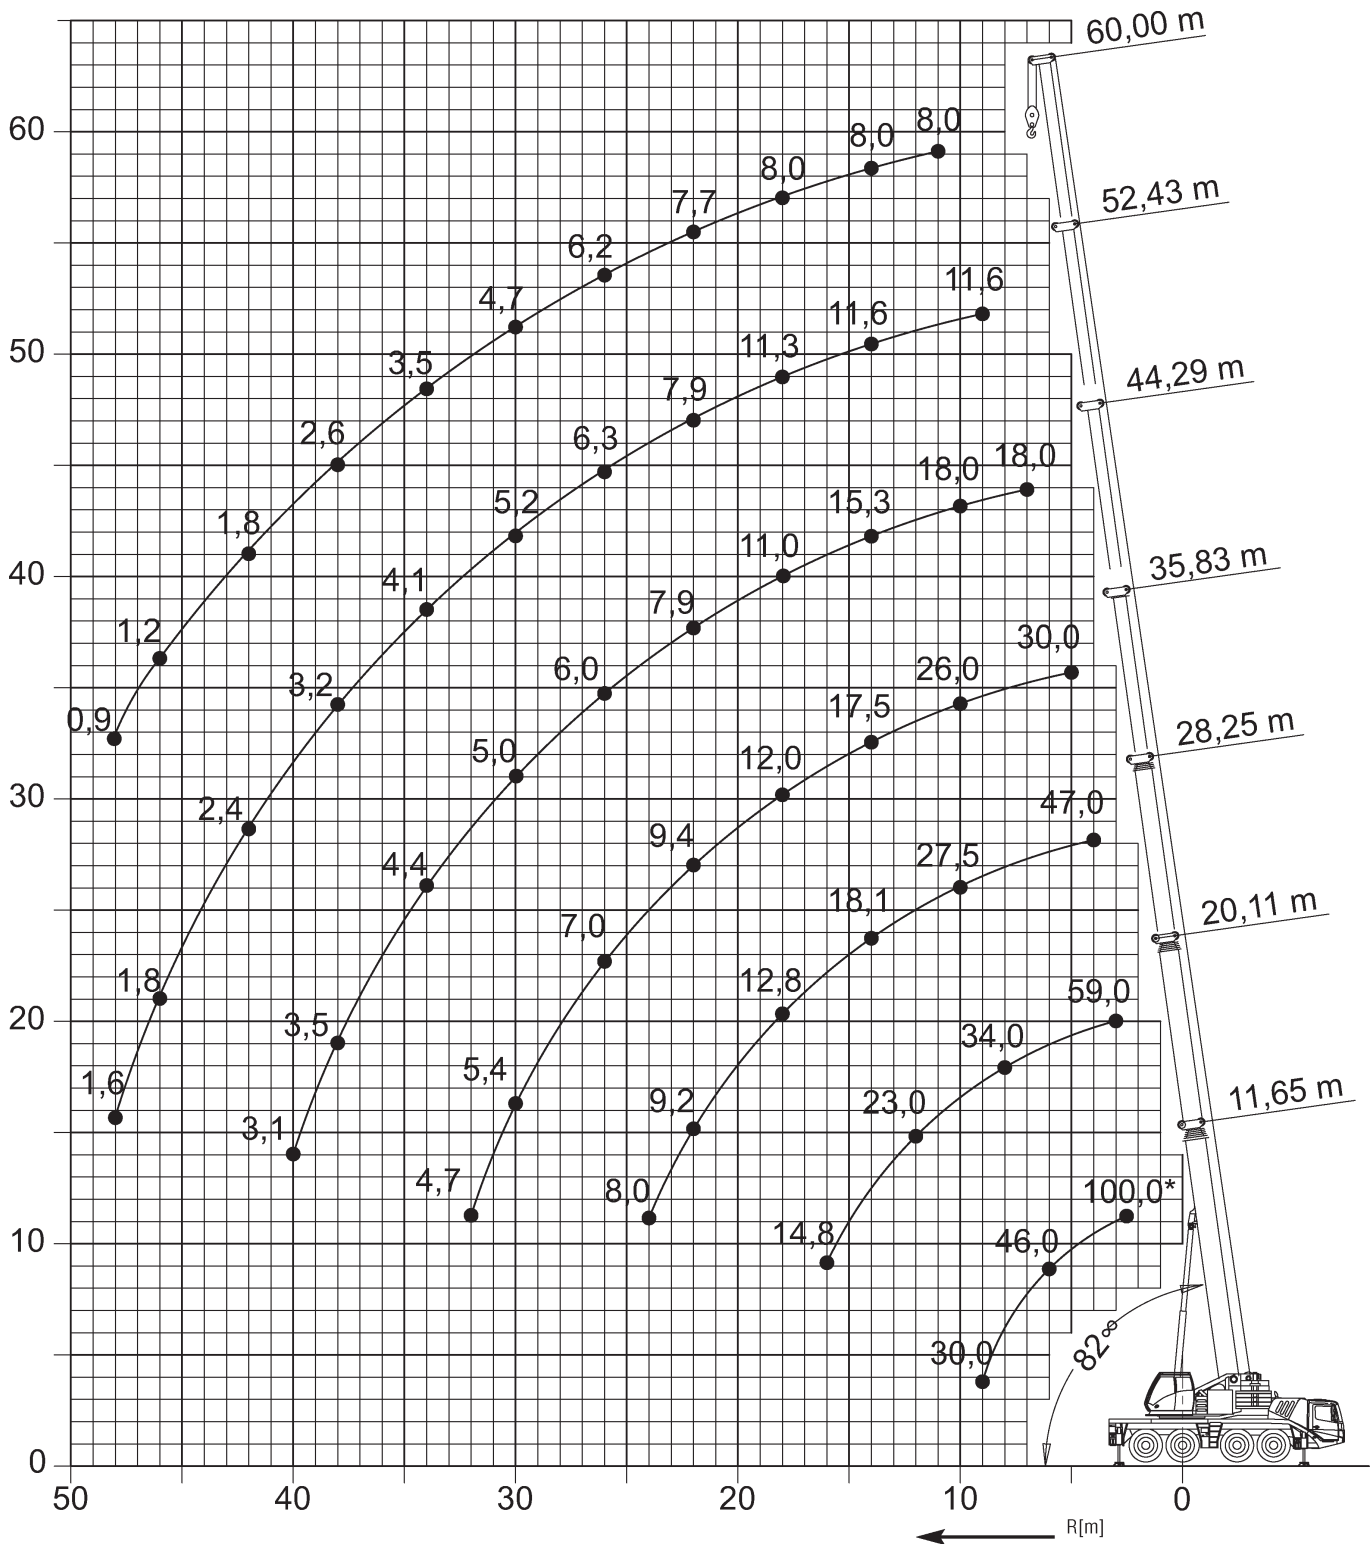

Ra = Radius all wheels steered  
 Radius allradgelenkt  
 Rayon toutes les roues directrices  
 Radio de giro con todas las ruedas giradas  
 Raggio di curva con tutte le ruote sterzate

11,65-60m

26,1t

8,34x7m

\*nach hinten

11,65-60m

6,3t

8,34x7m

360°

13000

fahrbar

m	11,65	15,9	20,11	24,26	28,25	32,11	35,83	40,08	44,29	48,43	52,43	56,28	60	m
3	68	63,5	59	56										3
4	57	56	52,5	49,5	47									4
5	48,5	49	47	44	41,5	37,5	30							5
6	42	40	37	35	32,5	32	29	23						6
7	32	32	30,5	28,5	26,5	26	24	22	18					7
8	24,5	26	25	24	23,5	22	19,9	19,7	17,1	14,3				8
9	19,2	21	21	21	20	18,5	18,2	16,8	14,4	13,9	11,6			9
10		17,6	17,9	18,1	17,1	16	15,9	14,5	13,1	12,2	11,6	9,5		10
11		14,7	15,7	15,7	14,8	15	13,9	12,6	12,5	12,1	10,5	9,5	8	11
12		12,3	13,3	13,7	13	13,2	12,2	11,1	11,6	11,1	10,4	9	8	12
13		10,2	11,4	11,8	12,1	11,7	10,8	10,5	10,6	10,1	9,4	8,7	7,9	13
14			9,9	10,2	10,9	10,5	9,6	9,9	9,6	9	8,4	7,7	7	14
15			8,6	9,4	9,6	9,4	8,6	9,2	8,7	8,1	7,6	6,9	6,2	15
16			7,6	8,4	8,5	8,4	8,1	8,3	7,8	7,3	6,8	6,2	5,5	16
18				6,7	6,8	7,1	7,1	6,9	6,5	6	5,5	5	4,4	18
20				5,4	5,6	5,8	5,8	5,7	5,4	5	4,5	4	3,4	20
22					4,6	4,8	4,8	4,7	4,5	4,1	3,7	3,2	2,7	22
24					3,8	4	3,9	3,9	3,7	3,4	3	2,5	2	24
26						3,3	3,3	3,2	3	2,8	2,4	2	1,5	26
28						2,7	2,7	2,6	2,5	2,3	1,9	1,5	1	28
30							2,2	2,2	2	1,8	1,5	1		30
32							1,1	1,8	1,5	1,3	1,1			32
34								1,4	1,2	1				34