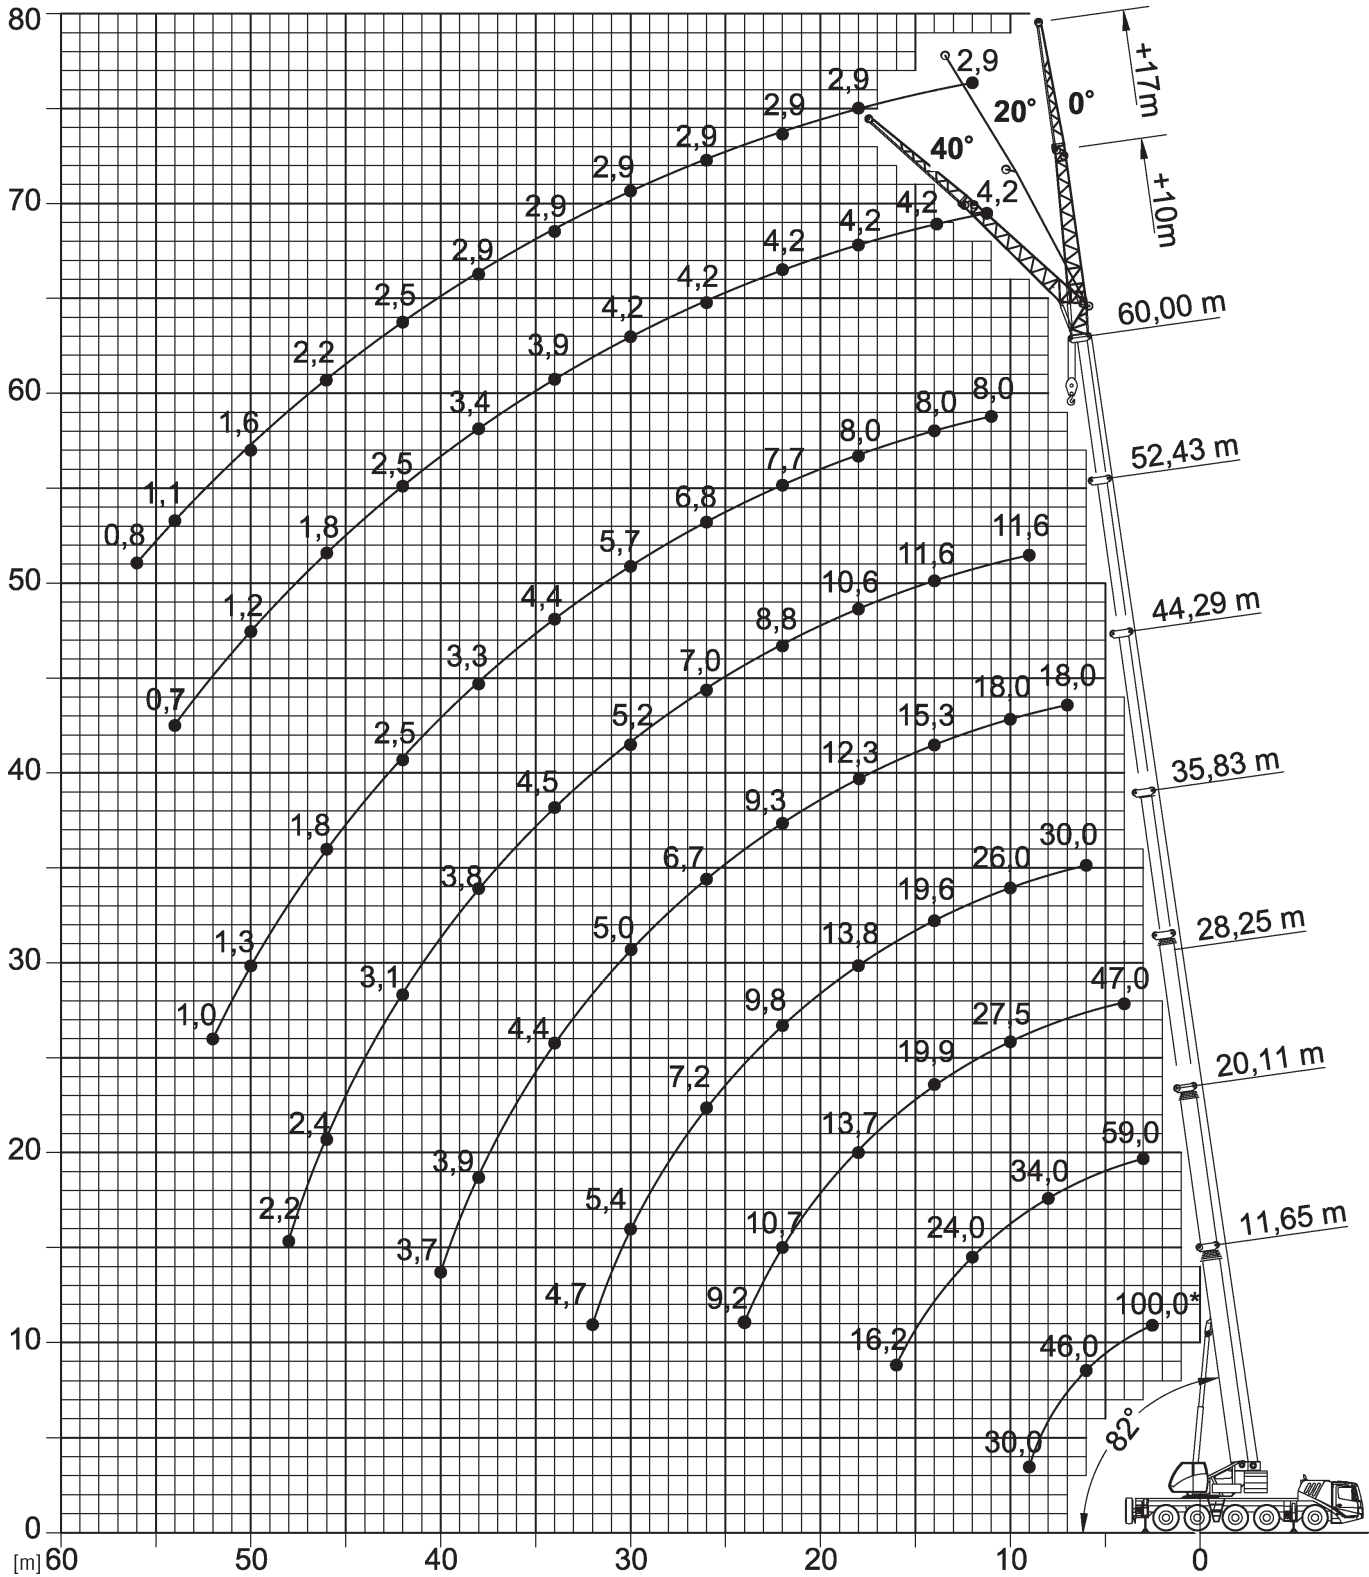

Ra = Radius all wheels steered
 Radius allradgelenkt
 Rayon toutes les roues directrices
 Radio de giro con todas las ruedas giradas
 Raggio di curva con tutte le ruote sterzate

11,65-60m

27,1t

7,8x7,5m

360°

*nach hinten

11,65-60m

13,9t

7,8x7,5m

360°

13000

fahrbar

m	11,65	15,9	20,11	24,26	28,25	32,11	35,83	40,08	44,29	48,43	52,43	56,28	60	m
3	69	63,5	59	56										3
4	59	56	52,5	49,5	47									4
5	52	49,5	47	44,5	41,5	37,5								5
6	46	44	41,5	40,5	38	36,5	30	23						6
7	39	39,5	37,5	36,5	35	33,5	30	23	18					7
8	33	34	33,5	33	32	30	29,5	23	18	14,3				8
9	28,5	29	29,5	28	27,5	26	25,5	22,5	18	14,3	11,6			9
10		25,5	25,5	24,5	24	24	22,5	21	18	14,3	11,6	9,5		10
11		22	21,5	22,5	21	21	19,7	18,3	17,6	14,3	11,6	9,5	8	11
12		18,8	19,4	19,5	19	18,9	17,5	16,3	15,6	14,3	11,6	9,5	8	12
13		16,3	17	17	17,7	17	15,7	15,3	14	13,7	11,6	9,5	8	13
14			15	15	15,7	15,3	14,1	14,3	12,5	12,2	11,6	9,5	8	14
15			13,3	14,1	14	13,7	13,2	13	11,2	11	10,9	9,5	8	15
16			12,4	12,7	12,6	12,3	12,6	11,8	10,1	10	9,8	9,5	8	16
18				10,4	10,3	10,3	10,5	9,8	8,6	9,1	8,8	8,9	8	18
20				8,6	8,5	9,1	8,7	8,2	7,8	8,3	8,1	7,7	7	20
22					7,8	7,6	7,3	6,8	7,2	7,1	7,1	6,5	5,9	22
24					6,6	6,5	6,2	5,6	6,5	6,4	6,1	5,6	5	24
26						5,6	5,2	4,7	5,6	5,5	5,2	4,8	4,2	26
28						4,8	4,4	3,9	4,8	4,7	4,5	4,1	3,6	28
30							3,8	3,3	4,2	4	3,8	3,5	3	30
32							3,2	2,7	3,7	3,5	3,2	2,9	2,5	32
34								2,3	3,2	3	2,7	2,5	2	34
36								1,8	2,7	2,5	2,3	2	1,6	36
38									2,4	2,2	1,9	1,6	1,3	38
40									2	1,8	1,6	1,3	0,9	40
42										1,5	1,3	1		42
44										1,3	1			44