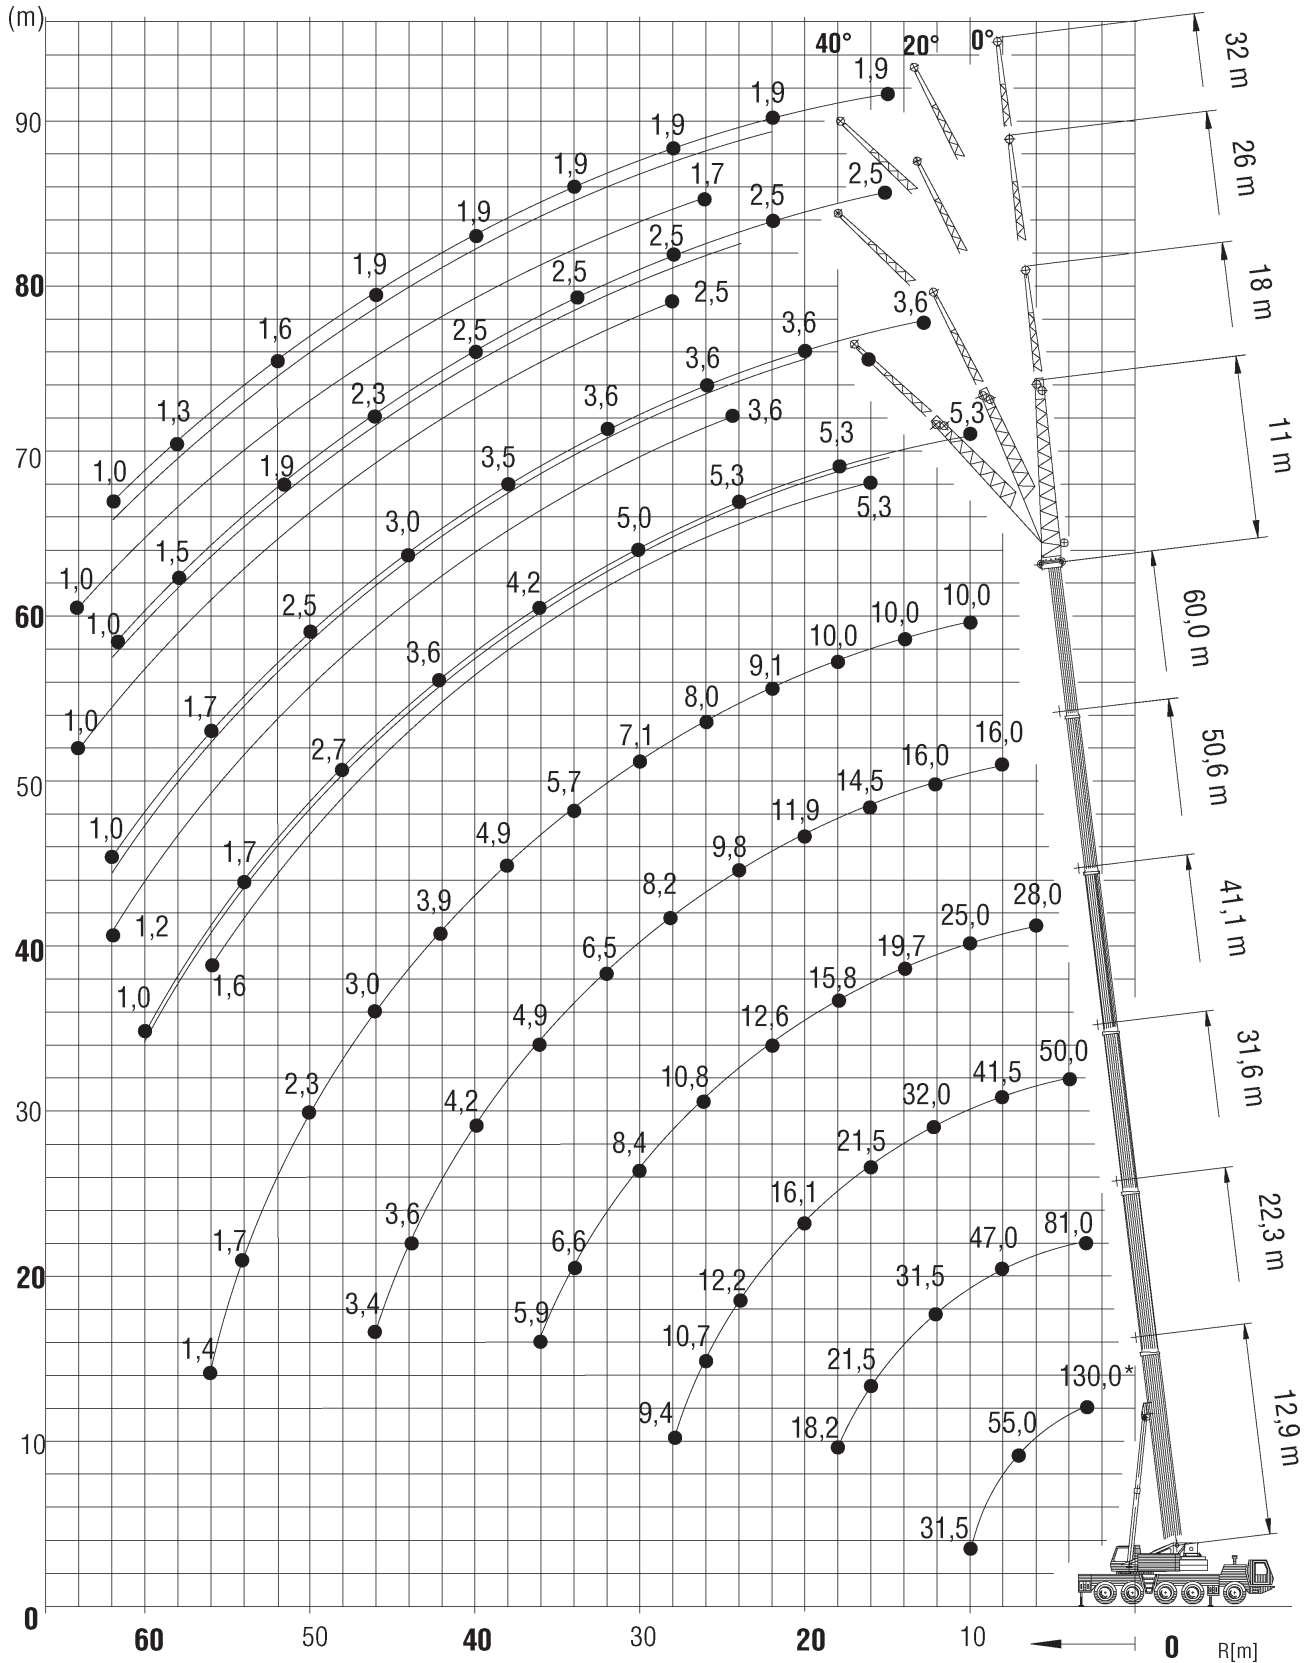

Ra = Radius allradgelenkt

2-Haken-Betrieb möglich

12,9-60m

40,1t

7,8x7,5m

360°

75%

m	12,9*	12,9	17,6	22,3	27	31,6	36,3	41,1	45,8	50,6	55,3	60	m
2,5	130**												2,5
2,5	110												2,5
3	94,5	93,5	86	81	65								3
4	81	79	76,5	71	65	50							4
5	70,5	68	67,5	63,5	60,5	49,5	38						5
6	62	59,5	60	57,5	54,5	47	37	28	20,5				6
7	55	52,5	53	52	50	44	35	28	20,5				7
8	48	46,5	47	47	46	41,5	33	28	20,5	16	11,6		8
9	41	41	42,5	42,5	42	39	31,5	26,5	20,5	16	11,6	10	9
10	31,5	31,5	38	38	37,5	37	29,5	25	20,5	16	11,6	10	10
11			35	34,5	34	34,5	28	23,5	20,5	16	11,6	10	11
12			32	31,5	31,5	32	26,5	22,5	19,5	16	11,6	10	12
13			29	29	28,5	29,5	25	21	18,6	16	11,6	10	13
14			25	26,5	26	27	23,5	19,7	17,7	15,8	11,6	10	14
15				24	24,5	24	22,5	18,7	16,8	15,2	11,6	10	15
16				21,5	22,5	21,5	21,5	17,6	15,9	14,5	11,6	10	16
18				18,2	18,5	17,9	18,8	15,8	14,4	13	11,6	10	18
20					15,6	16,1	15,8	13,9	12,7	11,9	11,1	9,7	20
22					13,3	14,1	13,5	12,6	11,5	10,8	10,3	9,1	22
24						12,2	11,7	11,6	10,4	9,8	9,4	8,6	24
26						10,7	10,1	10,8	9,5	8,9	8,6	8	26
28						9,4	9,3	9,5	8,4	8,2	7,9	7,6	28
30							8,7	8,4	7,5	7,4	7,3	7,1	30
32							8	7,4	6,9	6,5	6,5	6,4	32
34								6,6	6,2	5,7	5,7	5,7	34
36								5,9	5,9	4,9	5,3	5,3	36
38									5,5	4,5	5	4,9	38
40									4,9	4,2	4,7	4,4	40
42									4,4	3,9	4,3	3,9	42
44										3,6	3,9	3,4	44
46										3,4	3,4	3	46
48											3,1	2,6	48
50											2,7	2,3	50
52												2	52
54												1,7	54
56												1,4	56

*nach hinten

**nach hinten mit Sonderausrüstung

12,9-60m

11t

7,8x7,5m

360°

75%

fahrbar