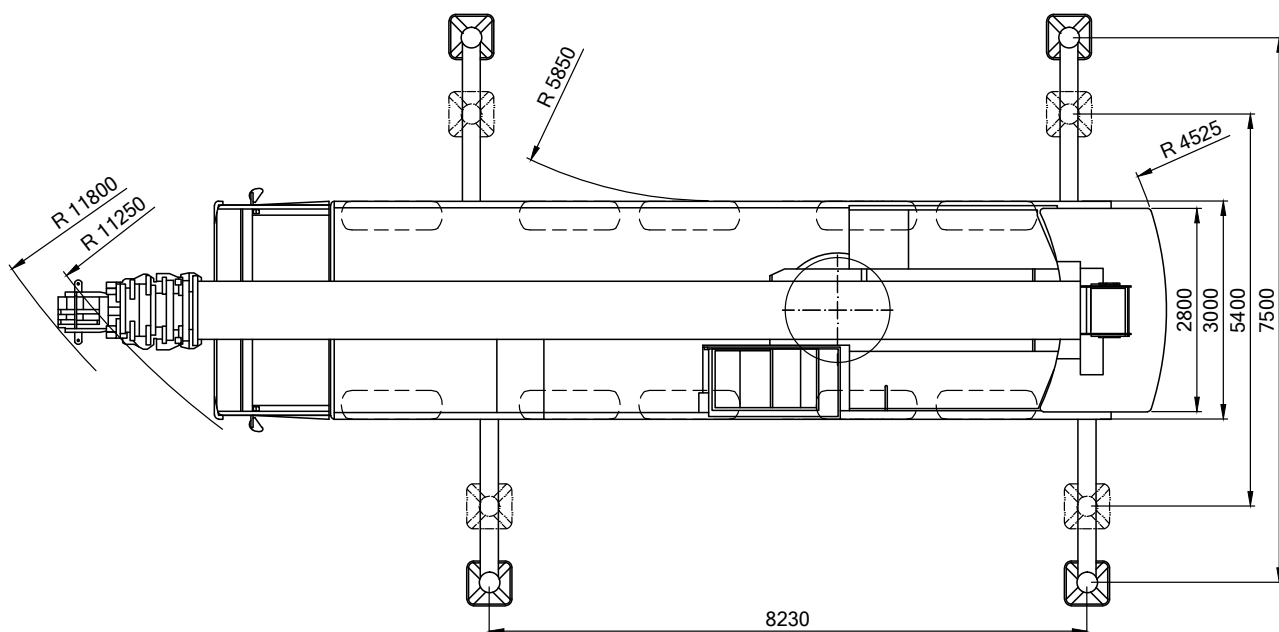

## Pneukrane - AC 160-2 - 160 t

hebt, bewegt, transportiert.

## Pneukrane - AC 160-2 - 160 t

hebt, bewegt, transportiert.

**Toggenburger**

Pneukrane - AC 160-2 - 160 t

  
13,1-63,9m

  
54,2t

  
8,23x7,5m

  
360°

\*nach hinten

\*\* mit Sonderausrüstung

hebt, bewegt, transportiert.

Pneukrane - AC 160-2 - 160 t

  
**13,1-63,9m**

  
**4,3t**  
**fahrbar**

  
**8,23x7,5m**

  
**360°**