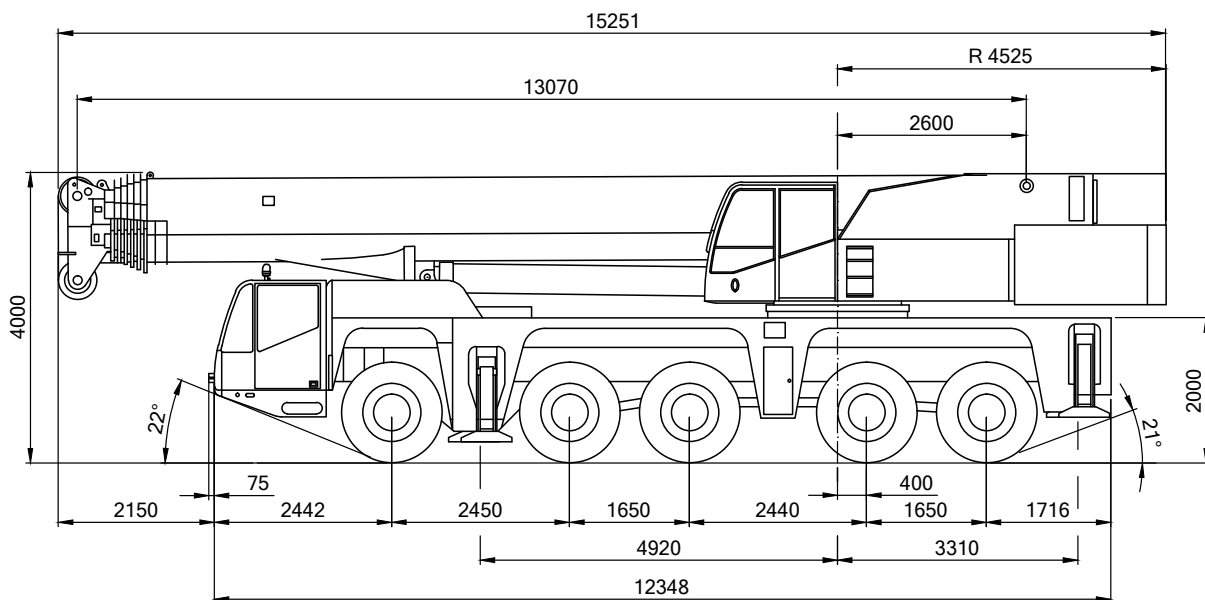

## Pneukrane - AC 160-2 - 160 t

hebt, bewegt, transportiert.

## Pneukrane - AC 160-2 - 160 t

hebt, bewegt, transportiert.

**Toggenburger**

Pneukrane - AC 160-2 - 160 t

  
13,1-63,9m

  
54,2t

  
8,23x7,5m

  
360°

\*nach hinten

\*\* mit Sonderausrüstung

hebt, bewegt, transportiert.

Pneukrane - AC 160-2 - 160 t

  
**13,1-63,9m**

  
**4,3t**  
**fahrbar**

  
**8,23x7,5m**

  
**360°**