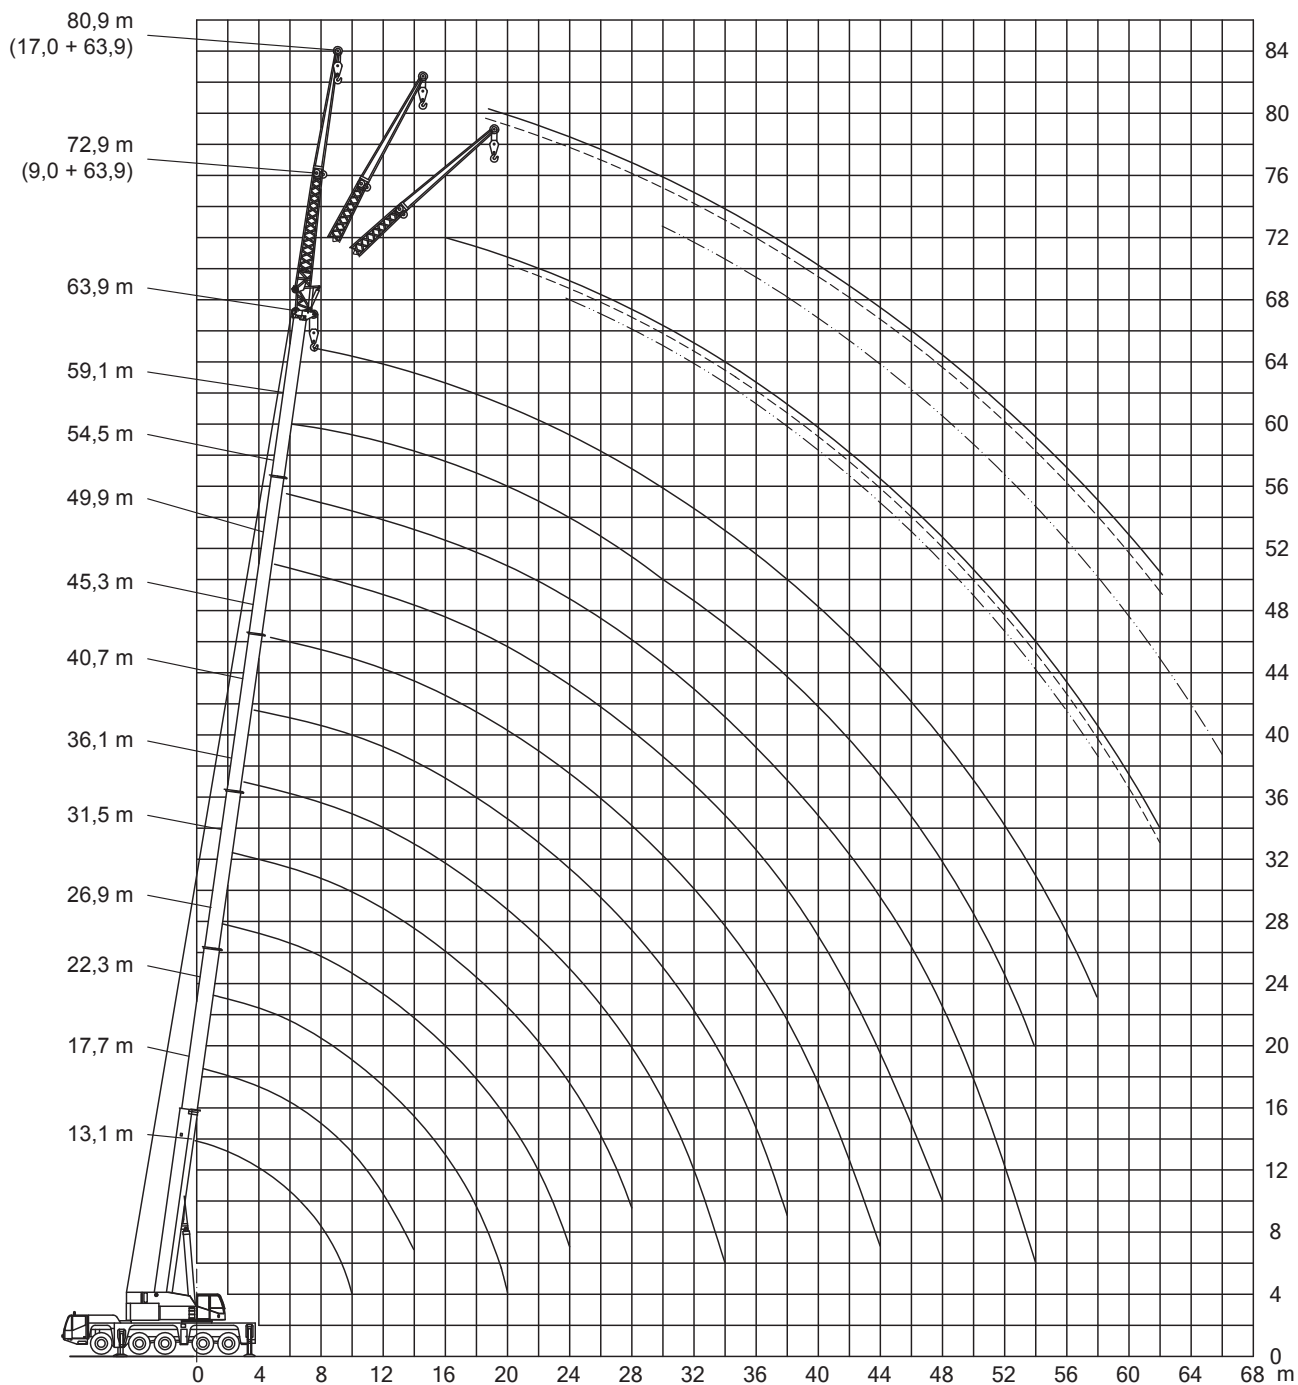

## Pneukrane - AC 160-2 - 160 t

hebt, bewegt, transportiert.

## Pneukrane - AC 160-2 - 160 t

hebt, bewegt, transportiert.

**Toggenburger**

Pneukrane - AC 160-2 - 160 t

  
13,1-63,9m

  
54,2t

  
8,23x7,5m

  
360°

\*nach hinten

\*\* mit Sonderausrüstung

hebt, bewegt, transportiert.

Pneukrane - AC 160-2 - 160 t

  
**13,1-63,9m**

  
**4,3t**  
**fahrbar**

  
**8,23x7,5m**

  
**360°**