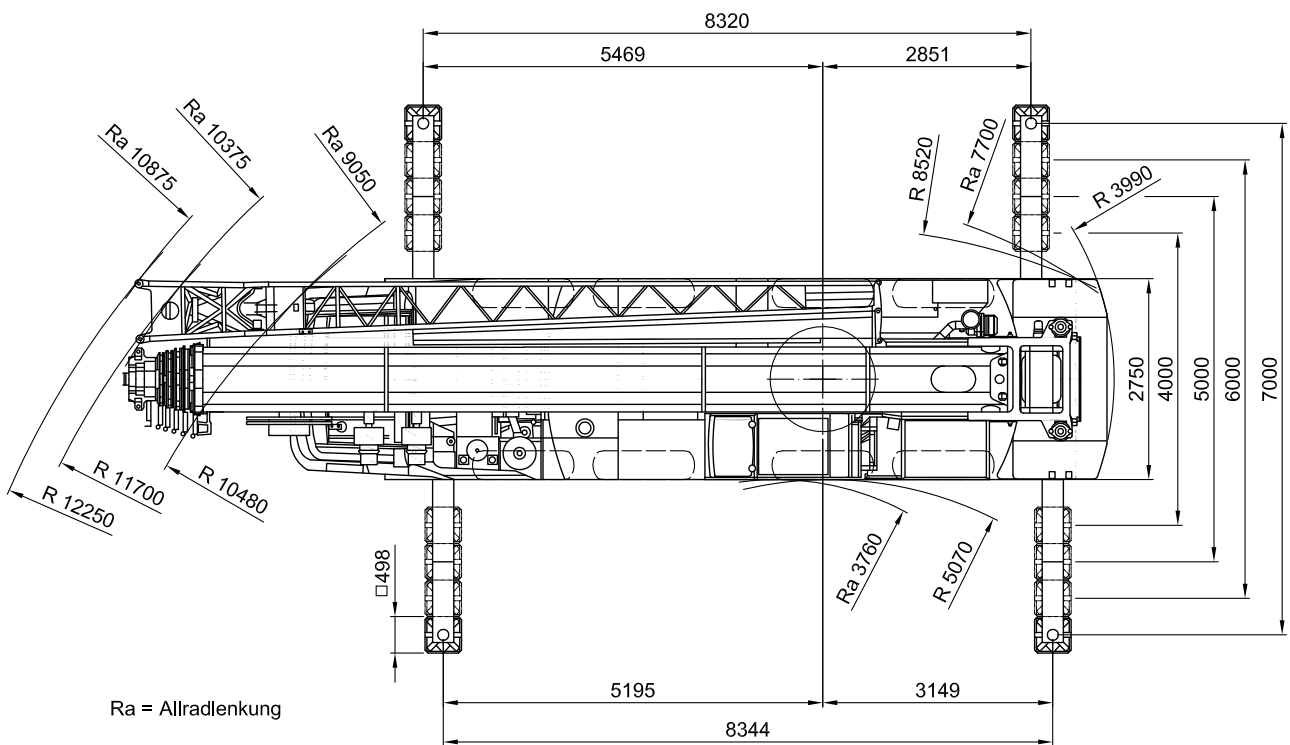

hebt, bewegt, transportiert.

Pneukrane - GMK 4100L - 100 t