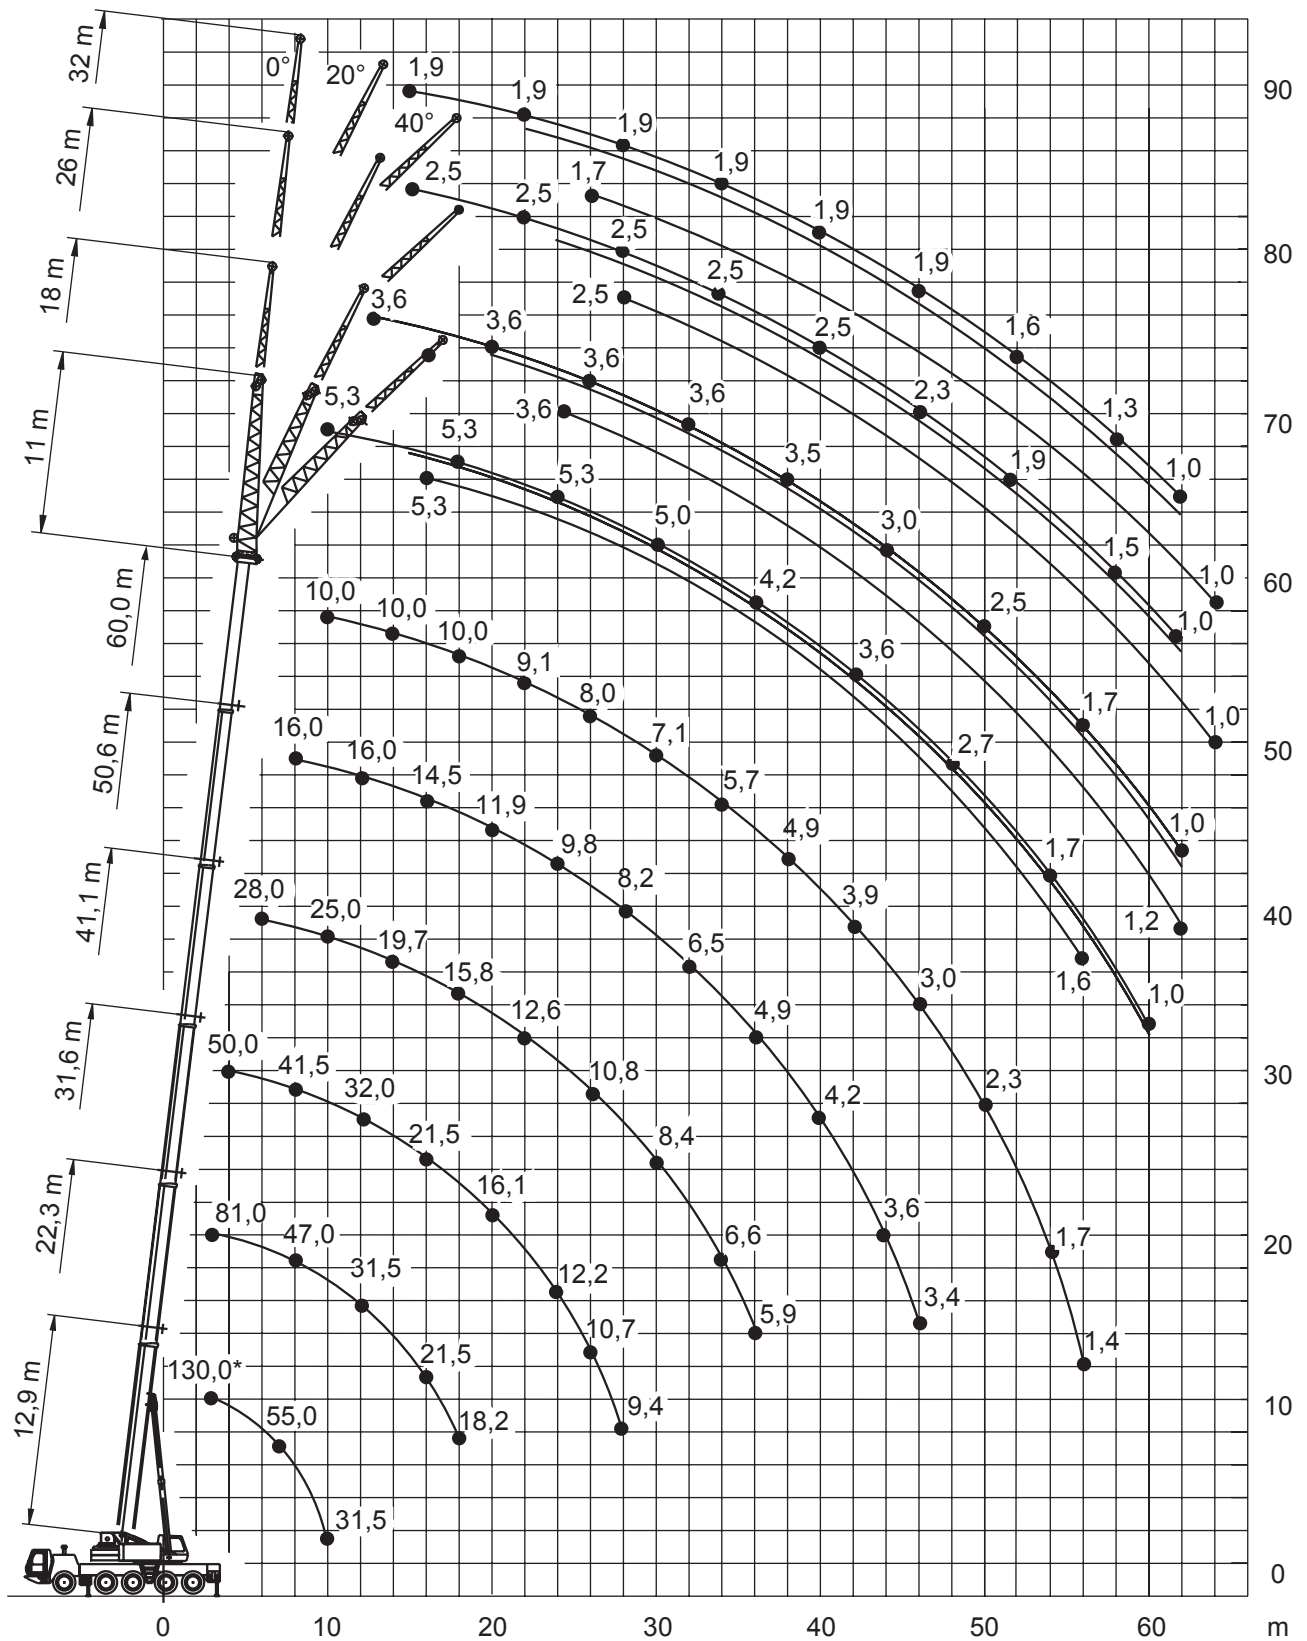

hebt, bewegt, transportiert.

Toggenburger

Pneukrane - GMK 5130-1 - 130 t

2-Haken-Betrieb möglich

hebt, bewegt, transportiert.

Toggenburger

Pneukrane - GMK 5130-1 - 130 t

hebt, bewegt, transportiert.

Toggenburger

Pneukrane - GMK 5130-1 - 130 t

12,9-60m

40,1t

7,8x7,5m

360°

75%

m	12,9*	12,9	17,6	22,3	27	31,6	36,3	41,1	45,8	50,6	55,3	60	m
2,5	130**												2,5
2,5	110												2,5
3	94,5	93,5	86	81	65								3
4	81	79	76,5	71	65	50							4
5	70,5	68	67,5	63,5	60,5	49,5	38						5
6	62	59,5	60	57,5	54,5	47	37	28	20,5				6
7	55	52,5	53	52	50	44	35	28	20,5				7
8	48	46,5	47	47	46	41,5	33	28	20,5	16	11,6		8
9	41	41	42,5	42,5	42	39	31,5	26,5	20,5	16	11,6	10	9
10	31,5	31,5	38	38	37,5	37	29,5	25	20,5	16	11,6	10	10
11			35	34,5	34	34,5	28	23,5	20,5	16	11,6	10	11
12			32	31,5	31,5	32	26,5	22,5	19,5	16	11,6	10	12
13			29	29	28,5	29,5	25	21	18,6	16	11,6	10	13
14			25	26,5	26	27	23,5	19,7	17,7	15,8	11,6	10	14
15				24	24,5	24	22,5	18,7	16,8	15,2	11,6	10	15
16				21,5	22,5	21,5	21,5	17,6	15,9	14,5	11,6	10	16
18				18,2	18,5	17,9	18,8	15,8	14,4	13	11,6	10	18
20					15,6	16,1	15,8	13,9	12,7	11,9	11,1	9,7	20
22					13,3	14,1	13,5	12,6	11,5	10,8	10,3	9,1	22
24						12,2	11,7	11,6	10,4	9,8	9,4	8,6	24
26						10,7	10,1	10,8	9,5	8,9	8,6	8	26
28						9,4	9,3	9,5	8,4	8,2	7,9	7,6	28
30							8,7	8,4	7,5	7,4	7,3	7,1	30
32							8	7,4	6,9	6,5	6,5	6,4	32
34								6,6	6,2	5,7	5,7	5,7	34
36								5,9	5,9	4,9	5,3	5,3	36
38									5,5	4,5	5	4,9	38
40									4,9	4,2	4,7	4,4	40
42									4,4	3,9	4,3	3,9	42
44										3,6	3,9	3,4	44
46										3,4	3,4	3	46
48											3,1	2,6	48
50											2,7	2,3	50
52												2	52
54												1,7	54
56												1,4	56

*nach hinten

**nach hinten mit Sonderausrüstung

hebt, bewegt, transportiert.

Pneukrane - GMK 5130-1 - 130 t

12,9-60m

11t

7,8x7,5m

360°