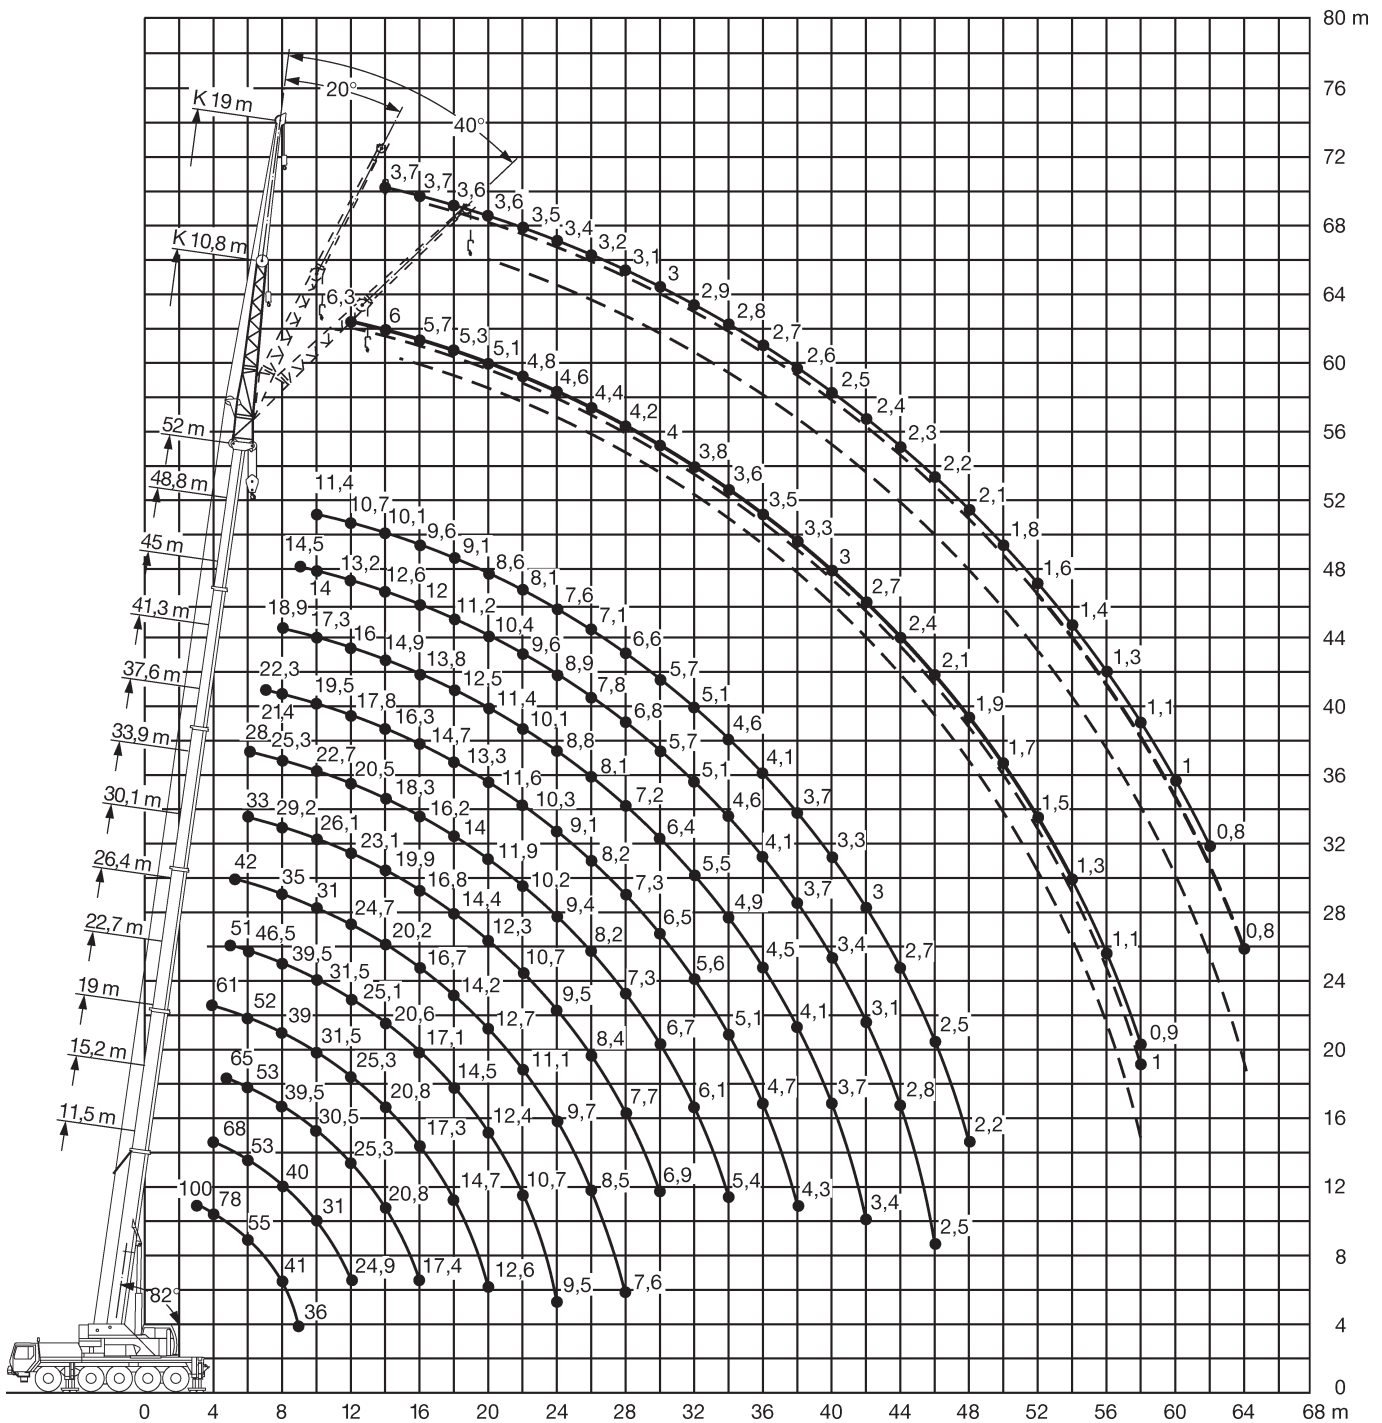

2-Haken-Betrieb möglich

11,5-52m

35t

7,25x7m

360°

75%

m	11,5*	11,5	15,2	19	22,7	26,4	30,1	33,9	37,6	41,3	45	48,8	52	m
3	95	83												3
3,5	86	80	68	64										3,5
4	78	73	68	64	61									4
4,5	71	67	67	65	59	51								4,5
5	65	62	61	61	57	49,5	42							5
6	55	53	53	53	52	46,5	39	33	28					6
7	47	46	46	46	45,5	43,5	37	31	26,6	22,3				7
8	41	39,5	40	39,5	39	39,5	35	29,2	25,3	21,4	18,9			8
9	36	34,5	35	34,5	35	34,5	33,5	27,6	23,9	20,4	18	14,5		9
10			31	30,5	31,5	31,5	31	26,1	22,7	19,5	17,3	14	11,4	10
12			24,9	25,3	25,3	25,1	24,7	23,1	20,5	17,8	16	13,2	10,7	12
14				20,8	20,8	20,6	20,2	19,9	18,3	16,3	14,9	12,6	10,1	14
16				17,4	17,3	17,1	16,7	16,8	16,2	14,7	13,8	12	9,6	16
18					14,7	14,5	14,2	14,4	14	13,3	12,5	11,2	9,1	18
20					12,6	12,4	12,7	12,3	11,9	11,6	11,4	10,4	8,6	20
22						10,7	11,1	10,7	10,2	10,3	10,1	9,6	8,1	22
24						9,5	9,7	9,5	9,4	9,1	8,8	8,9	7,6	24
26							8,5	8,4	8,2	8,2	8,1	7,8	7,1	26
28							7,6	7,7	7,3	7,3	7,2	6,8	6,6	28
30								6,9	6,7	6,5	6,4	5,7	5,7	30
32									6,1	5,6	5,5	5,1	5,1	32
34									5,4	5,1	4,9	4,6	4,6	34
36										4,7	4,5	4,1	4,1	36
38										4,3	4,1	3,7	3,7	38
40											3,7	3,4	3,3	40
42											3,4	3,1	3	42
44												2,8	2,7	44
46												2,5	2,5	46
48													2,2	48