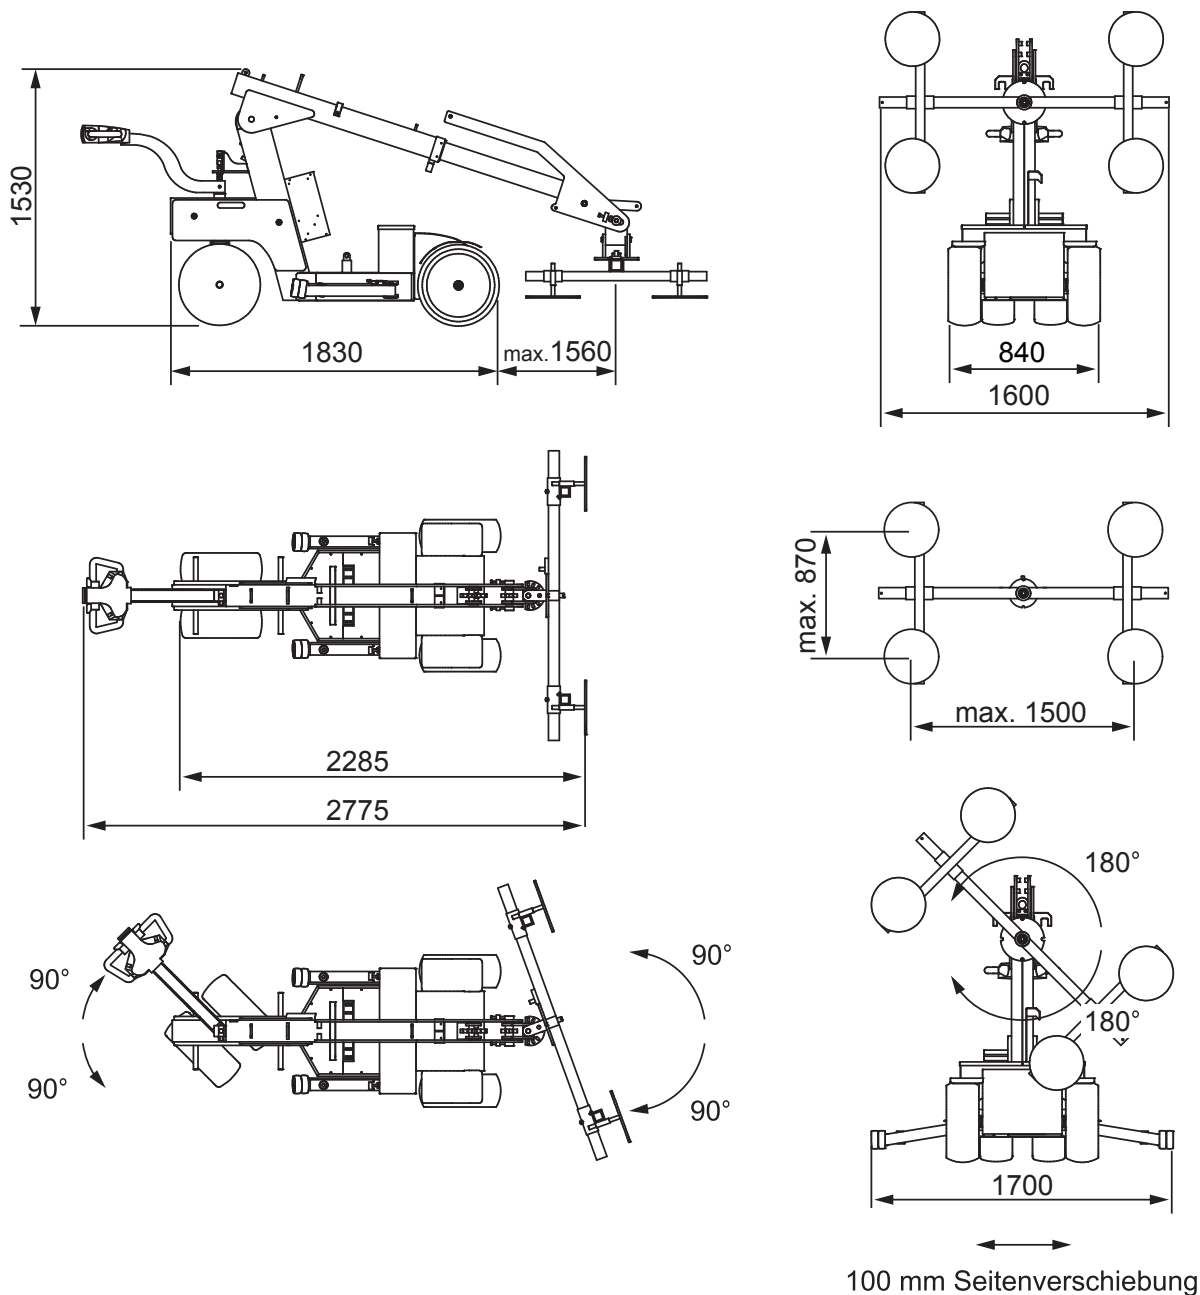

Glas Lift SL 608 Outdoor High Lifter

TECHNISCHE DATEN

Hersteller	Smart Lift	Länge	2,29 m
Eigengewicht	0,930 t	Breite	0,84 m
Max. Tragkraft	0,608 t	Höhe	1,53 m

Glas Lift SL 608 Outdoor High Lifter