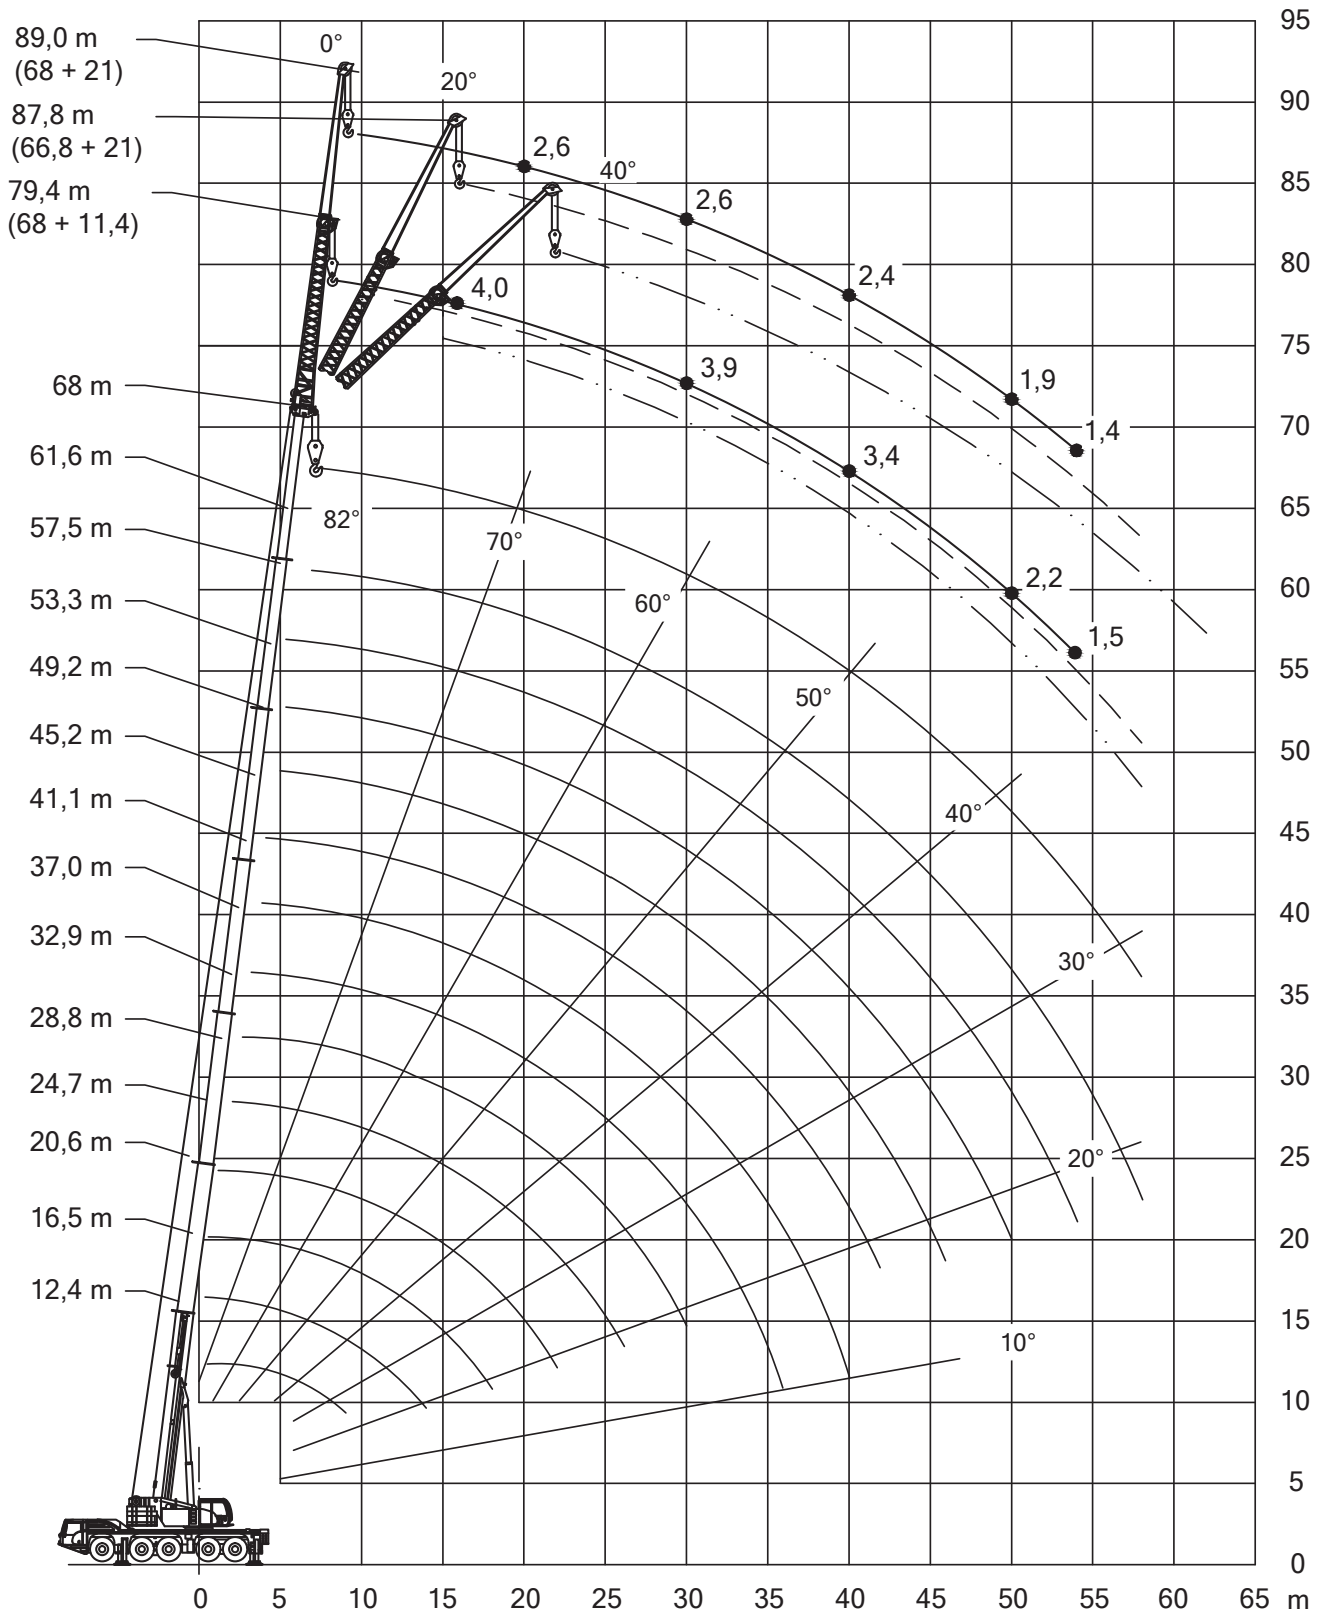

Stand 08/2017

61,6-68m

11,4m

46t

8,14x7,5m

360°

13000

m	61,6			68			m
	0°	20°	40°	0°	20°	40°	
14	5,8						14
16	5,8			4			16
18	5,8			4			18
20	5,8	5,8		4			20
22	5,8	5,8		4	4		22
24	5,8	5,8	5,7	4	4		24
26	5,7	5,6	5,7	4	4	4	26
28	5,5	5,5	5,6	4	4	4	28
30	5,3	5,4	5,4	3,9	4	4	30
32	5,1	5,1	5,2	3,8	4	4	32
34	4,9	4,9	4,9	3,7	3,9	4	34
36	4,7	4,7	4,7	3,6	3,8	3,9	36
38	4,4	4,4	4,5	3,5	3,6	3,8	38
40	4,1	4,2	4,3	3,4	3,4	3,6	40
42	3,8	3,9	4	3,2	3,3	3,4	42
44	3,5	3,7	3,7	2,9	3,1	3,2	44
46	3,2	3,4	3,5	2,7	2,9	2,9	46
48	2,7	3,1	3,2	2,5	2,6	2,7	48
50	2,3	2,7	2,9	2,2	2,4	2,5	50
54	1,9	2,1	2,1	1,5	1,8	2	54
58	1,3	1,5	1,6		1,1	1,3	58

61,6-68m

21m

46t

8,14x7,5m

360°

13000

m	61,6			68			m
	0°	20°	40°	0°	*20°	*40°	
16	3,5						16
18	3,5						18
20	3,5			2,6			20
22	3,5			2,6			22
24	3,5			2,6			24
26	3,5	3,5		2,6			26
28	3,5	3,5		2,6			28
30	3,5	3,5		2,6	2,8		30
32	3,4	3,5	3,4	2,6	2,8		32
34	3,4	3,4	3,4	2,6	2,8		34
36	3,3	3,4	3,3	2,6	2,8	2,8	36
38	3,2	3,3	3,2	2,5	2,8	2,8	38
40	3,1	3,1	3,1	2,4	2,7	2,8	40
42	3	3	3	2,3	2,6	2,7	42
44	2,9	2,9	2,9	2,3	2,5	2,6	44
46	2,7	2,8	2,8	2,2	2,4	2,4	46
48	2,5	2,7	2,7	2,1	2,2	2,3	48
50	2,3	2,5	2,6	1,9	2,1	2,2	50
54	1,7	2,2	2,3	1,4	1,8	1,9	54
58	1,3	1,6	1,9		1,5	1,6	58
62		1,2	1,3			1,2	62

* Hauptauslegerlänge 66,8m