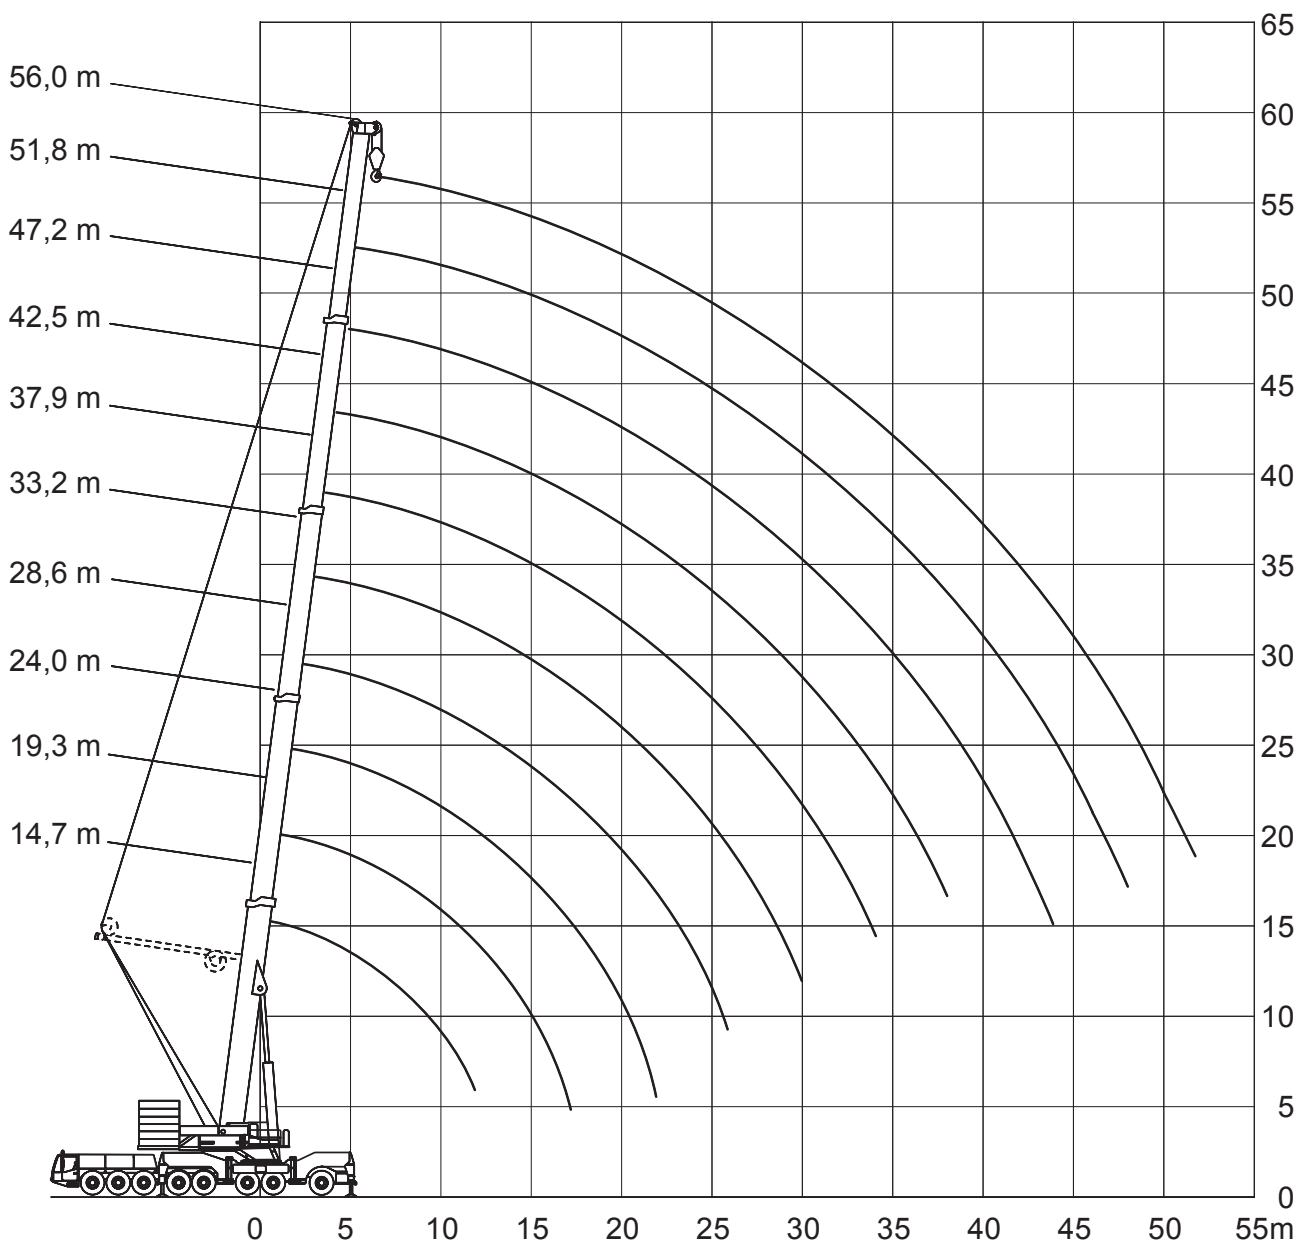

hebt, bewegt, transportiert.

Toggenburger

Pneukrane - AC 500-8 - 500 t

2-Haken-Betrieb möglich

hebt, bewegt, transportiert.

Pneukrane - AC 500-8 - 500 t

hebt, bewegt, transportiert.

Toggenburger

Pneukrane - AC 500-8 - 500 t

14,7-56m

160t

9,62x9,6m

360°

75%

m	14,7 ¹⁾	14,7	19,3 ¹⁾	19,3	24 ¹⁾	24	28,6	33,2	37,9	42,5	47,2	51,8	56	m
3	500*	257												3
3,5	381*	257	257	257										3,5
4	346*	257	257	257	245	245								4
4,5	317*	257	257	257	245	245								4,5
5	293*	253	257	252	245	245	210							5
6	257	224	249	224	233	224	196	166						6
7	231	201	221	201	211	201	184	156	142					7
8	207	182	198	182	191	182	171	146	134	117				8
9	184	166	180	166	174	166	160	138	125	110	95,3	82,9		9
10	165	153	165	153	159	152	149	130	118	104	89,9	78,6	66,8	10
12	137	131	136	131	134	130	129	115	103	93,5	80,4	71	61,2	12
14			115	112	115	111	111	102	91,1	84,1	72,5	64,4	56	14
16			99,5	97,2	99,7	95,9	96,8	90,5	80,9	75,8	65,9	58,7	51,2	16
18			75,9	77,5	87,3	83,9	84,8	80,5	72,8	68,5	60,2	53,7	46,9	18
20					77,4	74,2	75,1	72,5	66,1	62,1	55,1	49,4	43,1	20
22					64,3	64,4	67,1	66,2	60,2	56,5	50,7	45,5	39,7	22
24							59,9	61	55	51,6	46,7	42,1	36,7	24
26							53,3	54,6	50,3	47,3	43,2	39,1	34,1	26
28								49,1	46,2	43,6	40,2	36,4	31,8	28
30								44,4	42,5	40,4	37,6	34	29,8	30
32									39,4	37,8	35,4	32	28,1	32
34									36	35,2	33,3	30	26,3	34
36										32,9	31,6	28,5	24,8	36
38										30,3	29,8	26,9	23,3	38
40										28	28,2	25,6	22,1	40
42											26,3	24,3	20,8	42
44											24,5	23,1	19,8	44
46												22	18,7	46
48												20,9	17,8	48
50													17	50
52													16,2	52

1) 180 t Ballast, Zusatzabstützung und Doppelunterflasche erforderlich

* nach hinten

hebt, bewegt, transportiert.

Toggenburger

Pneukrane - AC 500-8 - 500 t

33,2-56m

SSL0°

180t