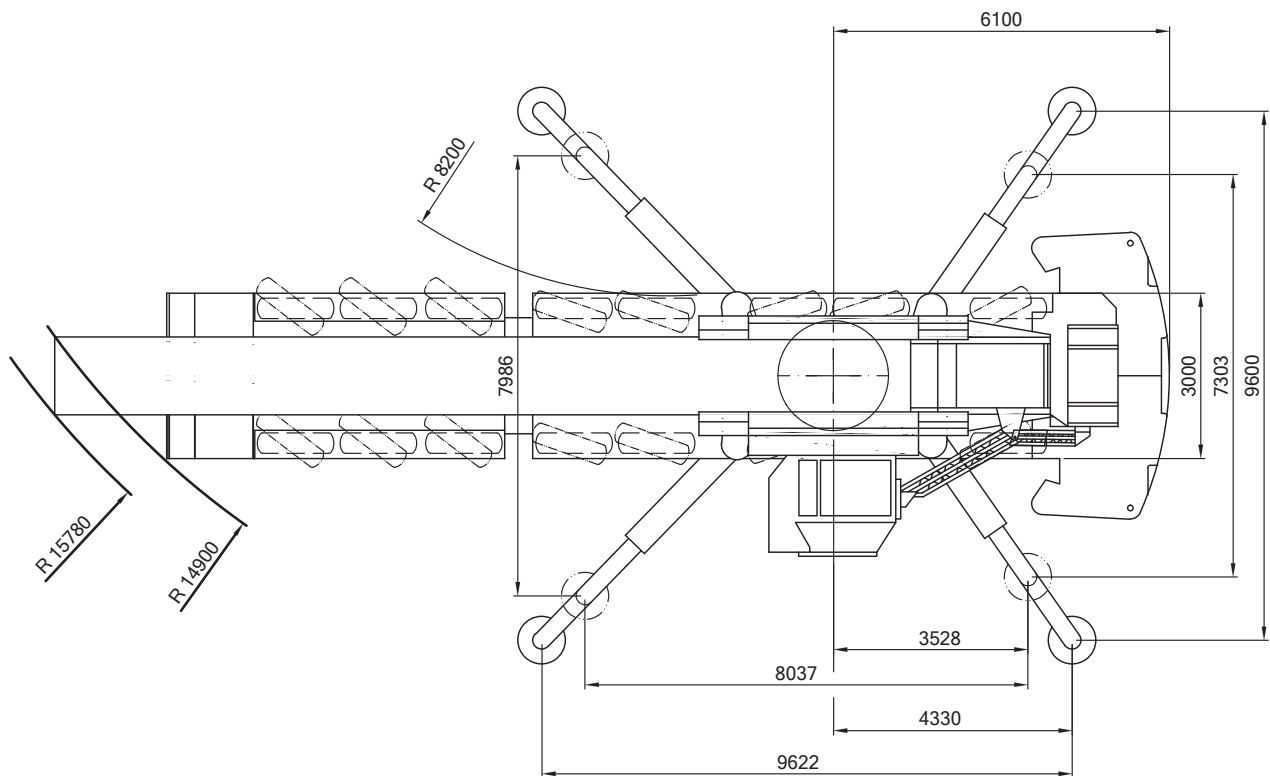

hebt, bewegt, transportiert.

Toggenburger

Pneukrane - AC 500-8 - 500 t

2-Haken-Betrieb möglich

hebt, bewegt, transportiert.

Pneukrane - AC 500-8 - 500 t

hebt, bewegt, transportiert.

Toggenburger

Pneukrane - AC 500-8 - 500 t

14,7-56m

160t

9,62x9,6m

360°

75%

m	14,7 ¹⁾	14,7	19,3 ¹⁾	19,3	24 ¹⁾	24	28,6	33,2	37,9	42,5	47,2	51,8	56	m
3	500*	257												3
3,5	381*	257	257	257										3,5
4	346*	257	257	257	245	245								4
4,5	317*	257	257	257	245	245								4,5
5	293*	253	257	252	245	245	210							5
6	257	224	249	224	233	224	196	166						6
7	231	201	221	201	211	201	184	156	142					7
8	207	182	198	182	191	182	171	146	134	117				8
9	184	166	180	166	174	166	160	138	125	110	95,3	82,9		9
10	165	153	165	153	159	152	149	130	118	104	89,9	78,6	66,8	10
12	137	131	136	131	134	130	129	115	103	93,5	80,4	71	61,2	12
14			115	112	115	111	111	102	91,1	84,1	72,5	64,4	56	14
16			99,5	97,2	99,7	95,9	96,8	90,5	80,9	75,8	65,9	58,7	51,2	16
18			75,9	77,5	87,3	83,9	84,8	80,5	72,8	68,5	60,2	53,7	46,9	18
20					77,4	74,2	75,1	72,5	66,1	62,1	55,1	49,4	43,1	20
22					64,3	64,4	67,1	66,2	60,2	56,5	50,7	45,5	39,7	22
24							59,9	61	55	51,6	46,7	42,1	36,7	24
26							53,3	54,6	50,3	47,3	43,2	39,1	34,1	26
28								49,1	46,2	43,6	40,2	36,4	31,8	28
30								44,4	42,5	40,4	37,6	34	29,8	30
32									39,4	37,8	35,4	32	28,1	32
34									36	35,2	33,3	30	26,3	34
36										32,9	31,6	28,5	24,8	36
38										30,3	29,8	26,9	23,3	38
40										28	28,2	25,6	22,1	40
42											26,3	24,3	20,8	42
44											24,5	23,1	19,8	44
46												22	18,7	46
48												20,9	17,8	48
50													17	50
52													16,2	52

1) 180 t Ballast, Zusatzabstützung und Doppelunterflasche erforderlich

* nach hinten

hebt, bewegt, transportiert.

Toggenburger

Pneukrane - AC 500-8 - 500 t

33,2-56m

SSL0°

180t

* SSL30°