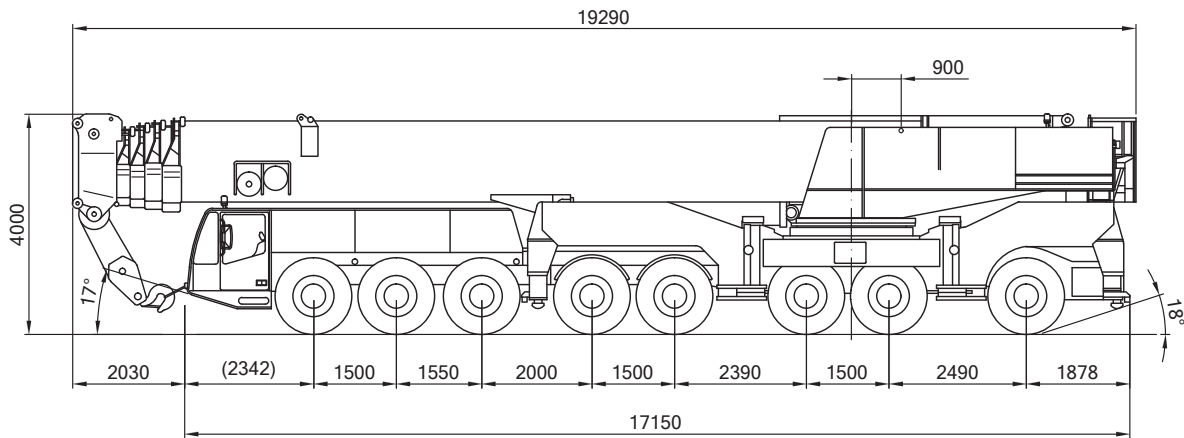

hebt, bewegt, transportiert.

Toggenburger

Pneukrane - AC 500-8 - 500 t

2-Haken-Betrieb möglich

hebt, bewegt, transportiert.

Pneukrane - AC 500-8 - 500 t

hebt, bewegt, transportiert.

Toggenburger

Pneukrane - AC 500-8 - 500 t

14,7-56m

160t

9,62x9,6m

360°

75%

m	14,7 ¹⁾	14,7	19,3 ¹⁾	19,3	24 ¹⁾	24	28,6	33,2	37,9	42,5	47,2	51,8	56	m
3	500*	257												3
3,5	381*	257	257	257										3,5
4	346*	257	257	257	245	245								4
4,5	317*	257	257	257	245	245								4,5
5	293*	253	257	252	245	245	210							5
6	257	224	249	224	233	224	196	166						6
7	231	201	221	201	211	201	184	156	142					7
8	207	182	198	182	191	182	171	146	134	117				8
9	184	166	180	166	174	166	160	138	125	110	95,3	82,9		9
10	165	153	165	153	159	152	149	130	118	104	89,9	78,6	66,8	10
12	137	131	136	131	134	130	129	115	103	93,5	80,4	71	61,2	12
14			115	112	115	111	111	102	91,1	84,1	72,5	64,4	56	14
16			99,5	97,2	99,7	95,9	96,8	90,5	80,9	75,8	65,9	58,7	51,2	16
18			75,9	77,5	87,3	83,9	84,8	80,5	72,8	68,5	60,2	53,7	46,9	18
20					77,4	74,2	75,1	72,5	66,1	62,1	55,1	49,4	43,1	20
22					64,3	64,4	67,1	66,2	60,2	56,5	50,7	45,5	39,7	22
24							59,9	61	55	51,6	46,7	42,1	36,7	24
26							53,3	54,6	50,3	47,3	43,2	39,1	34,1	26
28								49,1	46,2	43,6	40,2	36,4	31,8	28
30								44,4	42,5	40,4	37,6	34	29,8	30
32									39,4	37,8	35,4	32	28,1	32
34									36	35,2	33,3	30	26,3	34
36										32,9	31,6	28,5	24,8	36
38										30,3	29,8	26,9	23,3	38
40										28	28,2	25,6	22,1	40
42											26,3	24,3	20,8	42
44											24,5	23,1	19,8	44
46												22	18,7	46
48												20,9	17,8	48
50													17	50
52													16,2	52

1) 180 t Ballast, Zusatzabstützung und Doppelunterflasche erforderlich

* nach hinten

hebt, bewegt, transportiert.

Toggenburger

Pneukrane - AC 500-8 - 500 t

33,2-56m

SSL0°

180t